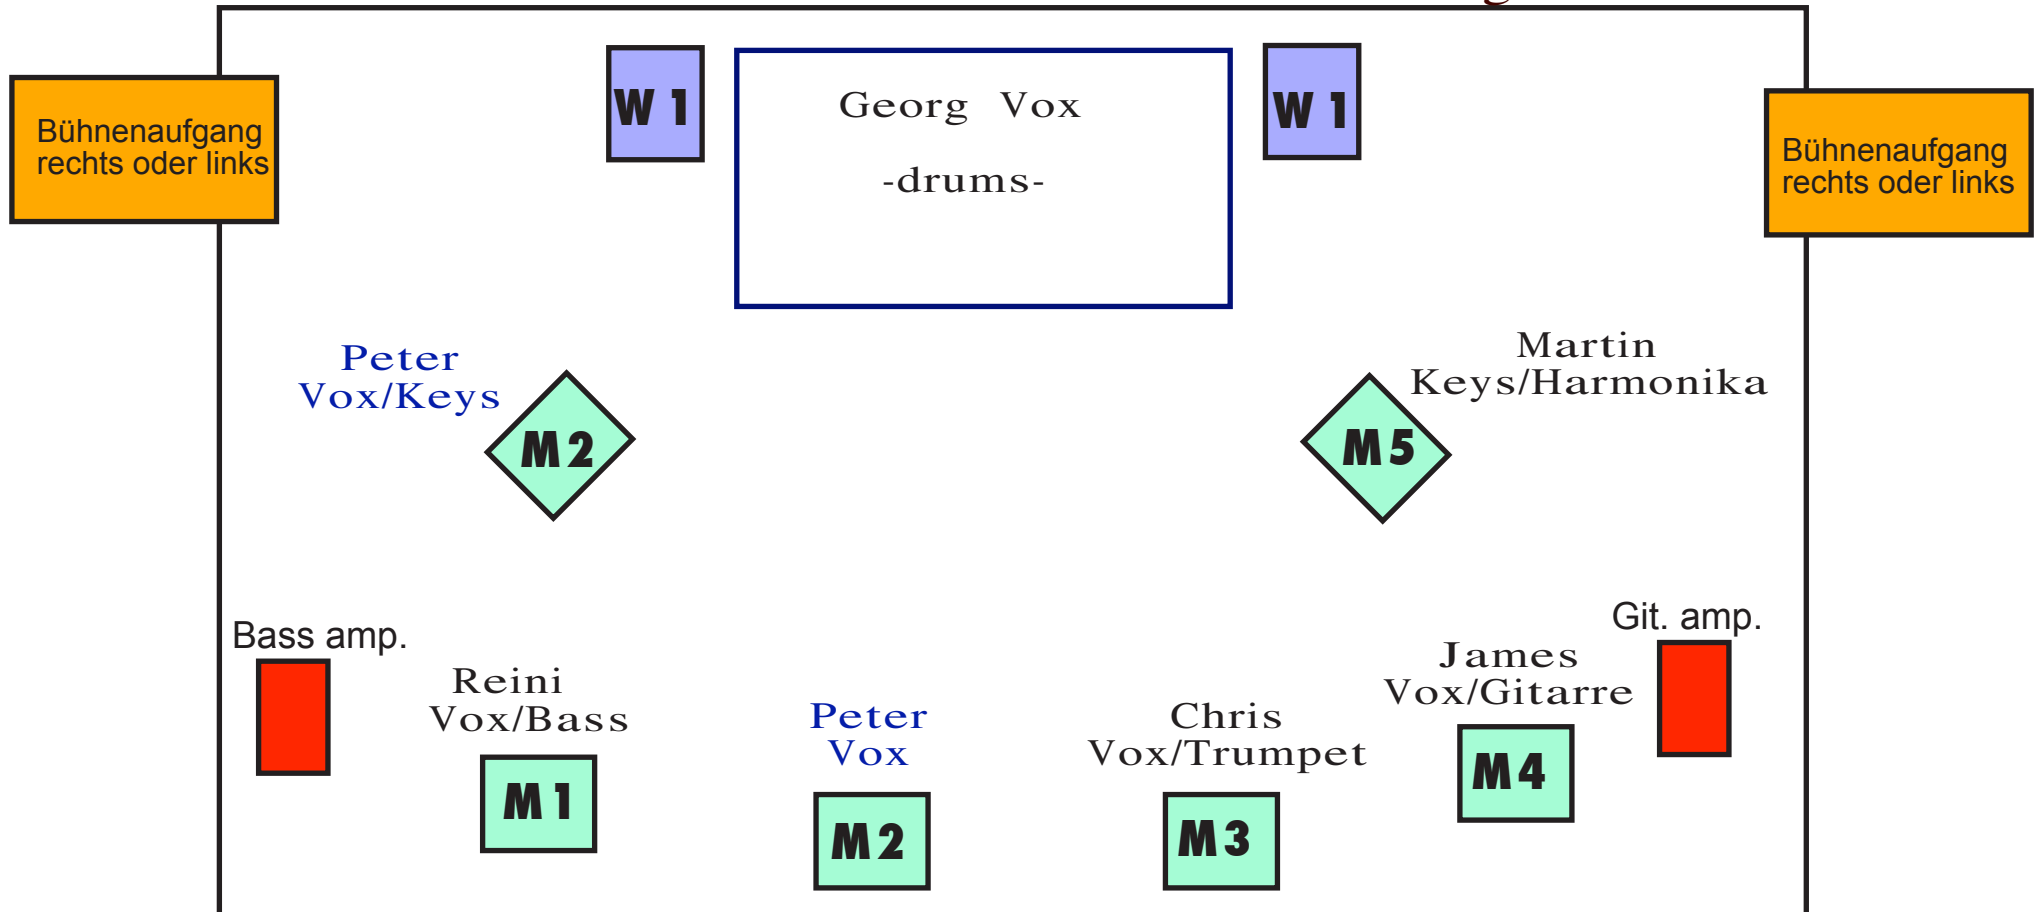

Wilderer - Bühnenplan

-an der Bühnenrückseite schwarzer Vorhang-

M 1-5 => 5 Monitorwege InEar
W 1 => drumfill wedge
Bühnengröße min. 5x8m.

Reini => Mon1 (M1)
Peter => Mon2 (M2)
Chris => Mon3 (M3)
James=> Mon4 (M4)
Martin=> Mon5 (M5)
Georg=> Mon6 (W1)